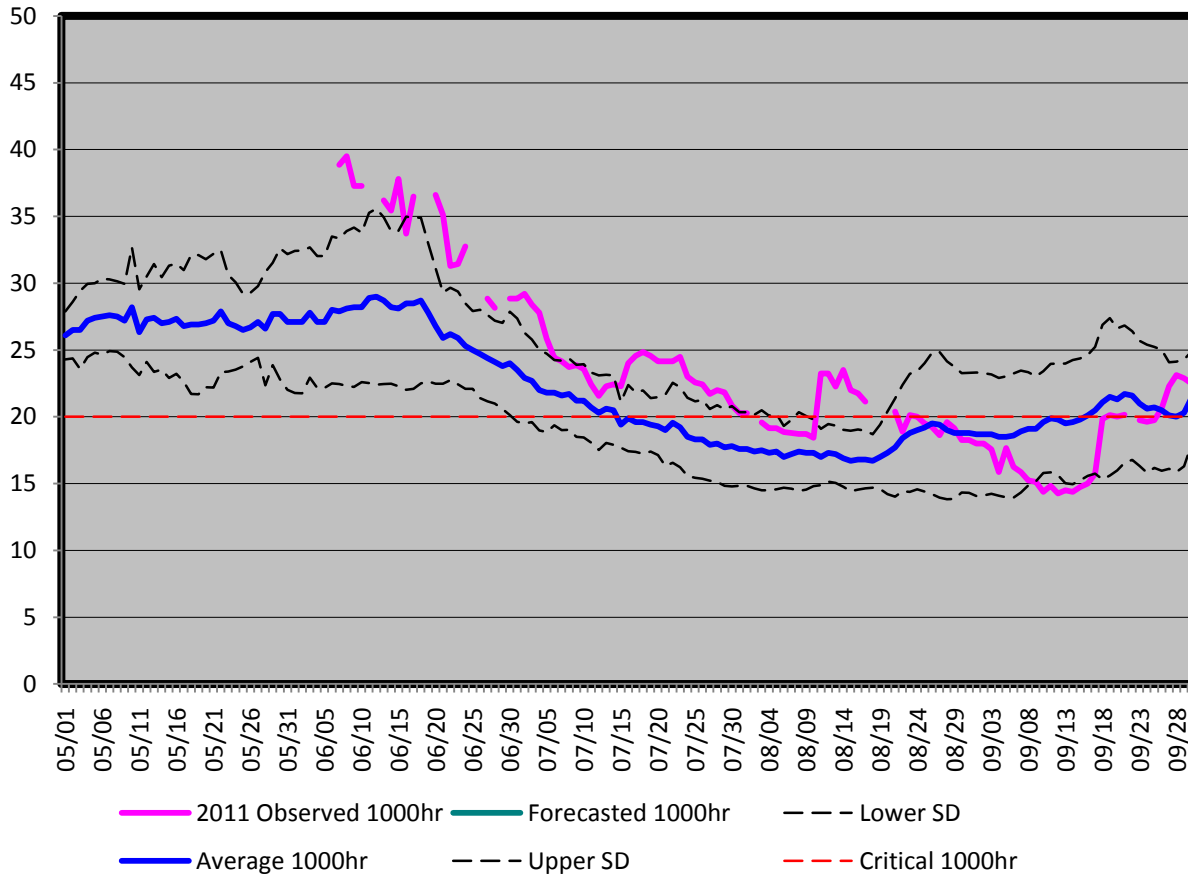

W2 1000hr fuels

Updated: 13-Oct-2011