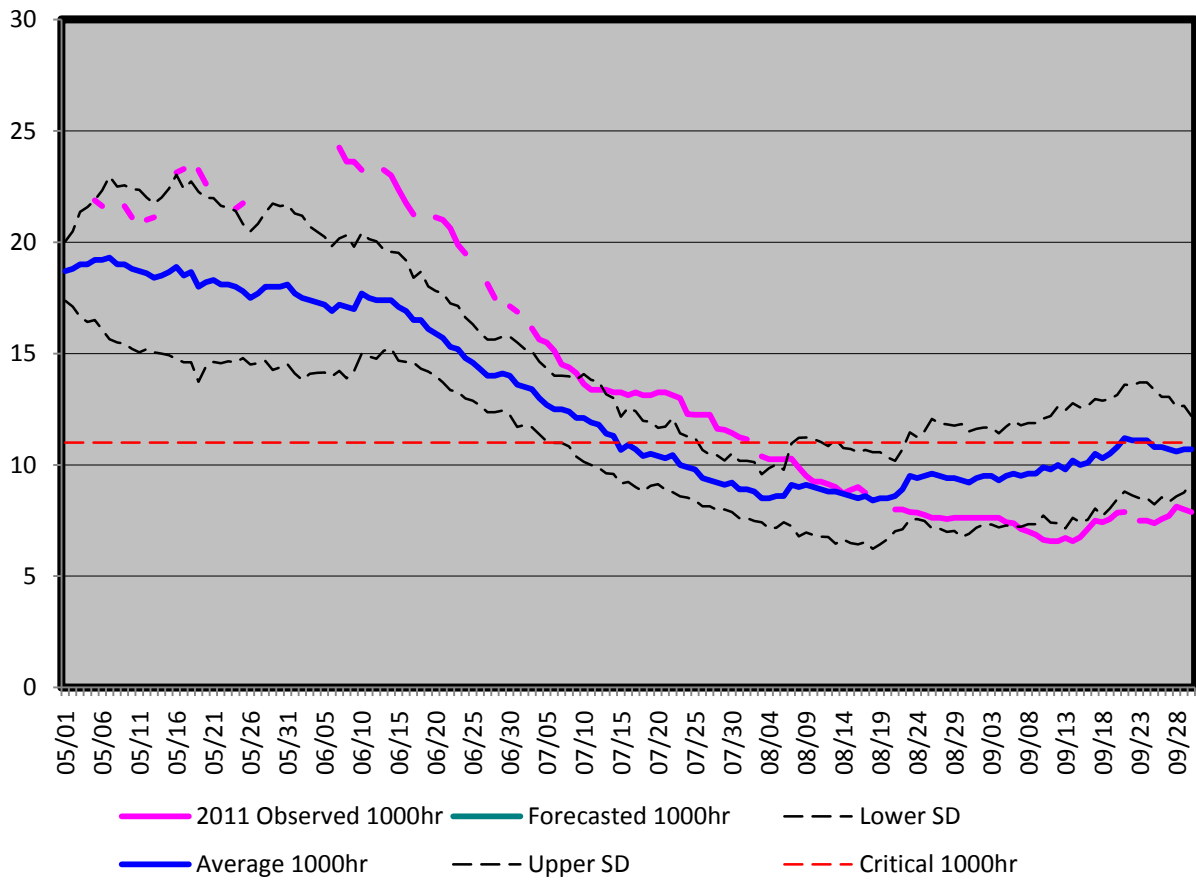

E2 1000hr fuels

Updated: 13-Oct-2011

E3 1000hr fuels

Updated: 13-Oct-2011

E4 1000hr fuels

Updated: 13-Oct-2011

E5 1000hr fuels

Updated: 13-Oct-2011