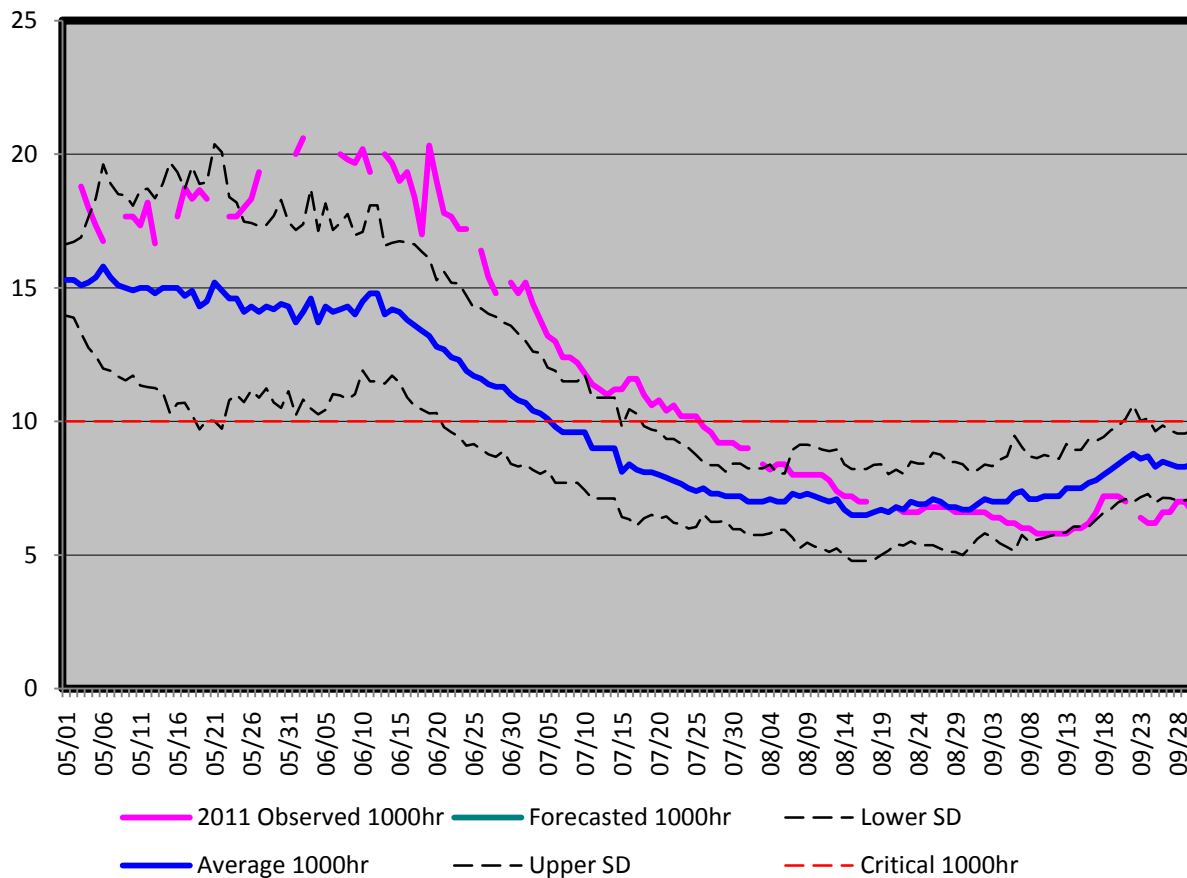

E2 1000hr fuels

Updated: 13-Oct-2011

E3 1000hr fuels

Updated: 13-Oct-2011

E4 1000hr fuels

Updated: 13-Oct-2011

E5 1000hr fuels

Updated: 13-Oct-2011