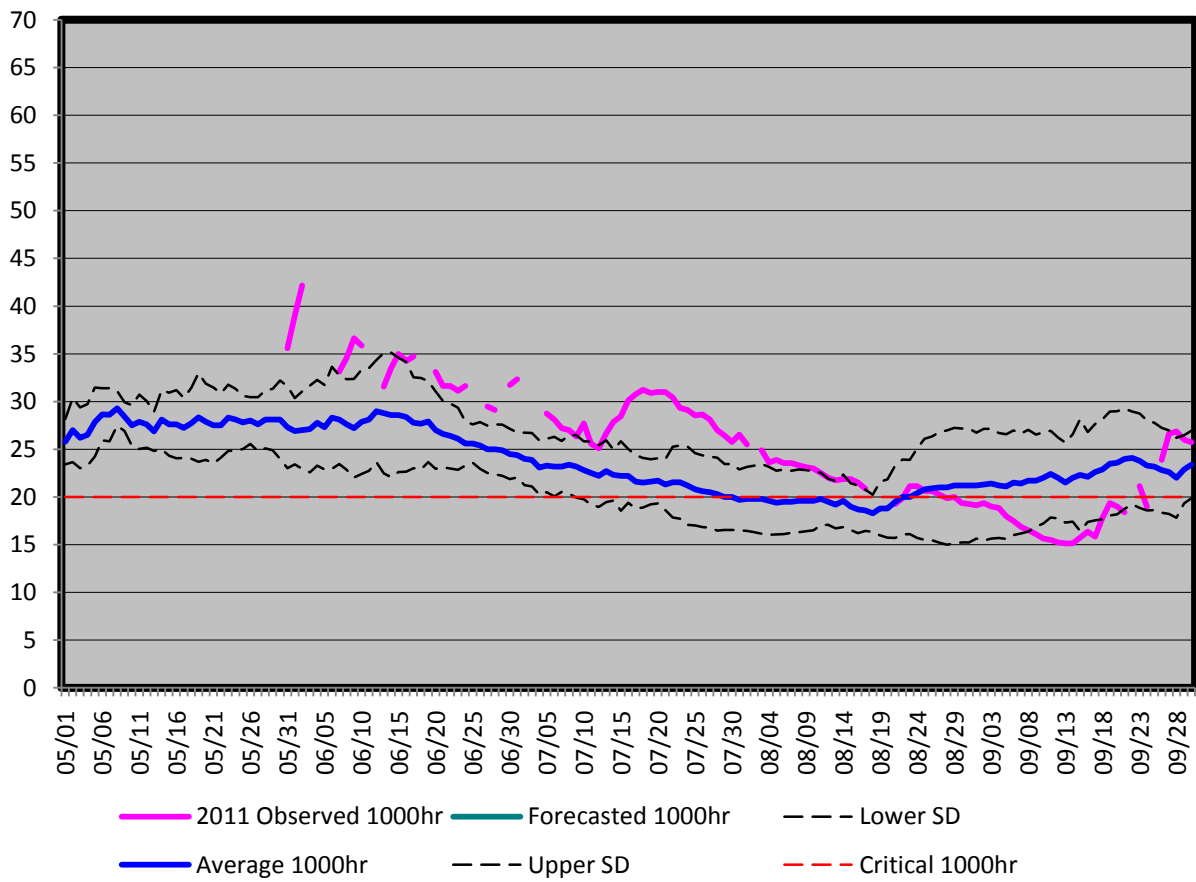

W1 1000hr fuels Updated: 13-Oct-2011